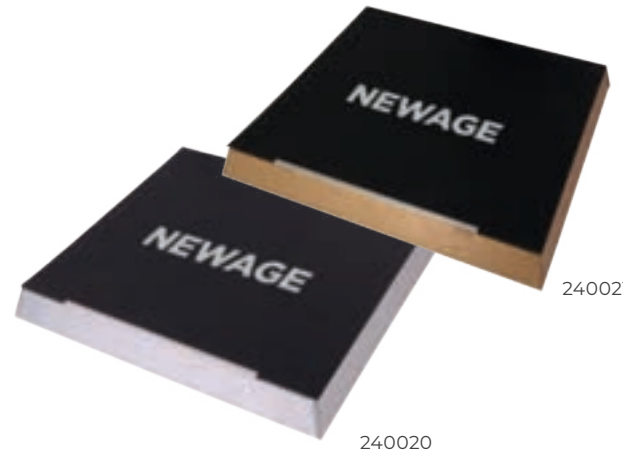

Baskı

Lazer - Serigrafi - Yıldız

240021

240020

● Lazer kazıma yapıldığında altından beyaz renk çıkmaktadır.