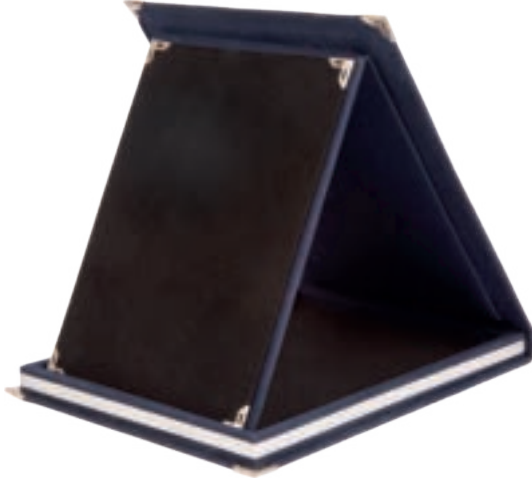

Gökçe

Albüm Plaket · Kadife

Baskı UV - Süblimasyon - Lazer

485901

Ebat: 15x21 cm