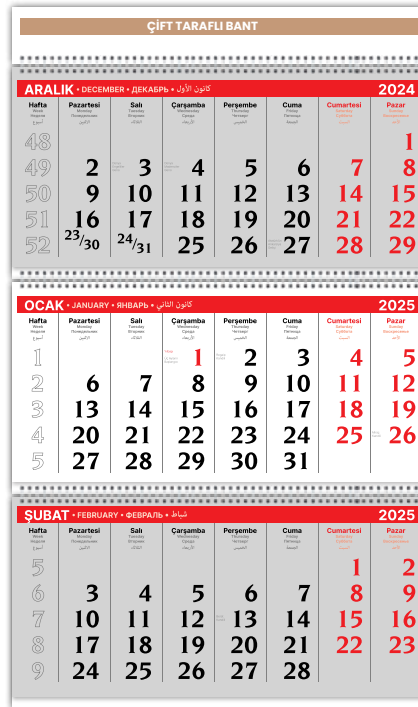

Gemici Takvimi

ALA-02 Standart

1 - 2 veya 3 Parça Spiralli
CMYK Baskılı
Yapraklar: 70 gr. 1. Hamur
Ebat: 31 x 44 cm
Blok: 31 x 14,6 cm
Reklam Alanı: 31 x 23 cm
Karton: 350 gr. A. Bristol

ALA-02 Sivama

3 Parça Spiralli
CMYK Baskılı
Yapraklar: 70 gr. 1. Hamur
Ebat: 31 x 44 cm
Blok: 31 x 14,6 cm
Reklam Alanı: 31 x 23 cm
Karton: Mukavva Sivama

SAKAL RENGİ

Kırmızı - Siyah

Gösterge dahil değildir.

Hazır Spiralli Gemici Takvimi ALA-03

3 Parça Spiralli
Reklam yapıştırma kartonlu
350 gr A.Bristol
Yapraklar: 70 gr. 1. Hamur
Ebat: 31 x 14,6 cm x 3 Yp.
Alt Karton: 250 gr. A. Bristol

SAKAL RENGİ

Kırmızı - Siyah

Gösterge dahil değildir.

ÇİFT TARAFLI
BANTI KALDIR,
REKLAMINI YAPIŞTIR!

- Hammade tedarik problemleri yaşandığında, matbaa grubu ürünlerinin teknik özellikleri değişiklik gösterebilir.
- Ürün açıklamalarındaki taşıma hatalarından doğabilecek anlaşmazlıkları önlemek için sipariş ettiğiniz ürünün içeriğini lütfen teyit ediniz.