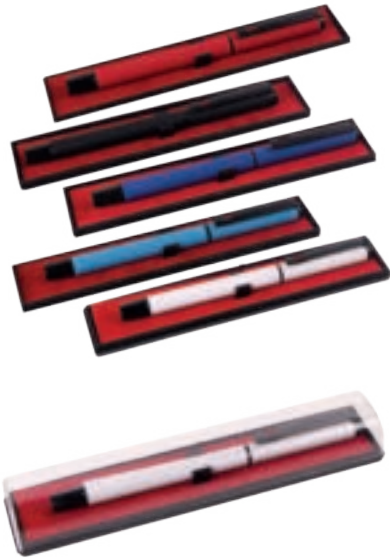

458604

458605

458623

458601

458602