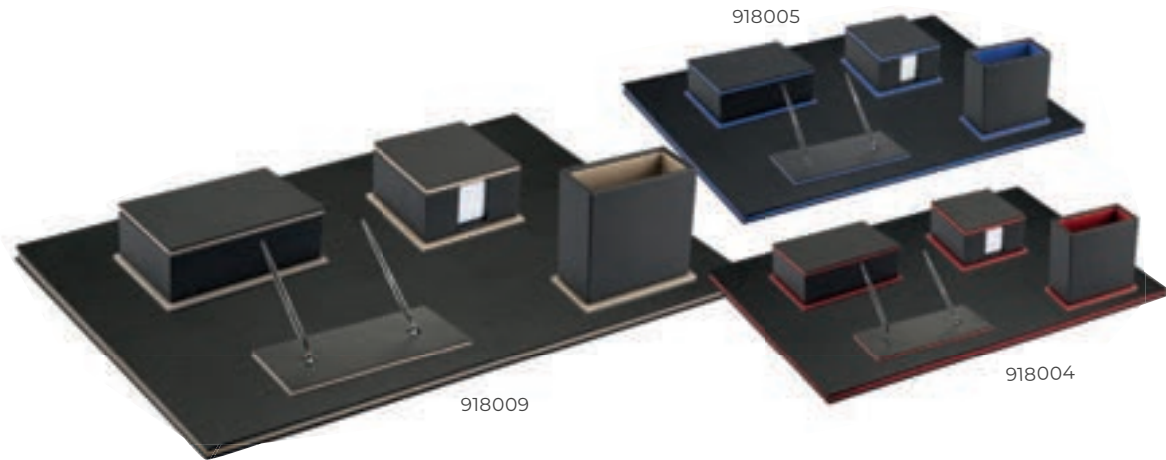

Mudurnu

Sümen Takımı

Baskı UV

5 Parça Masa Seti
Sümen
Kalemlik
Küp notluk
Kalem altlığı
Kalem (2 adet)
Özel Kutu
Baskı UV