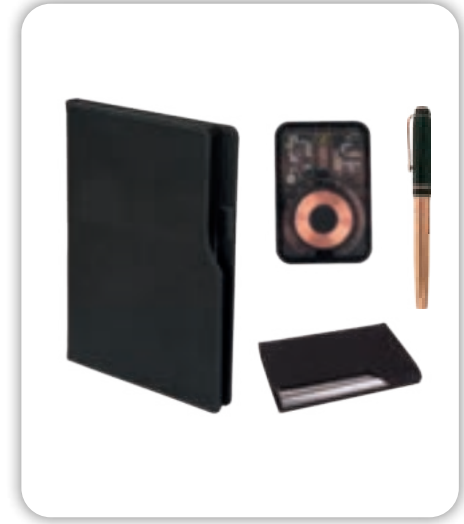

Develi

Hediye Set

Baskı Lazer - UV

944201

14,5 x 21 cm Defter - 10.000 mAh Magsafe Powerbank - Roller Kalem - Kartvizitlik