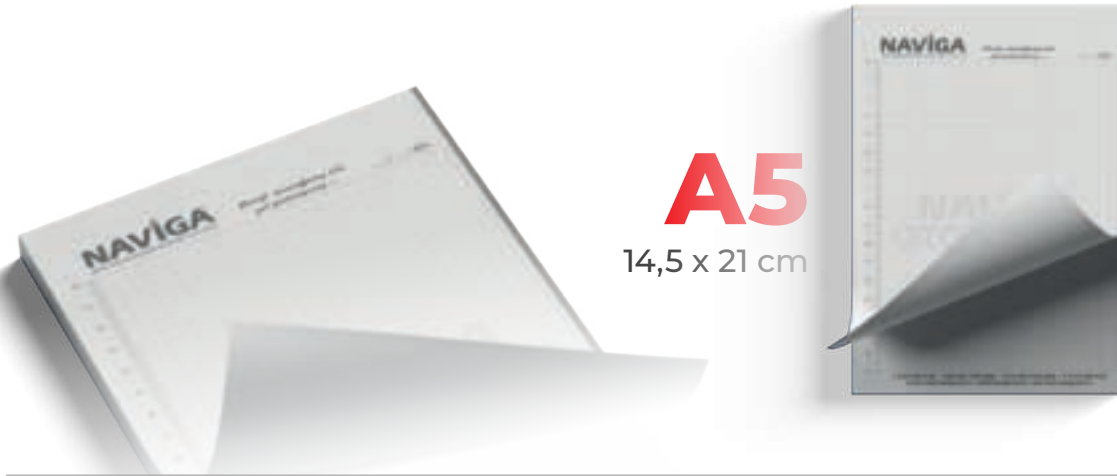

## Tutkallı Bloknot

ALA-50

A4 Ebadında  
70 gr 1. Hamur 40 Yaprak  
Tek Renk Baskılı  
Alt Kartonlu

**A5**  
14,5 x 21 cm