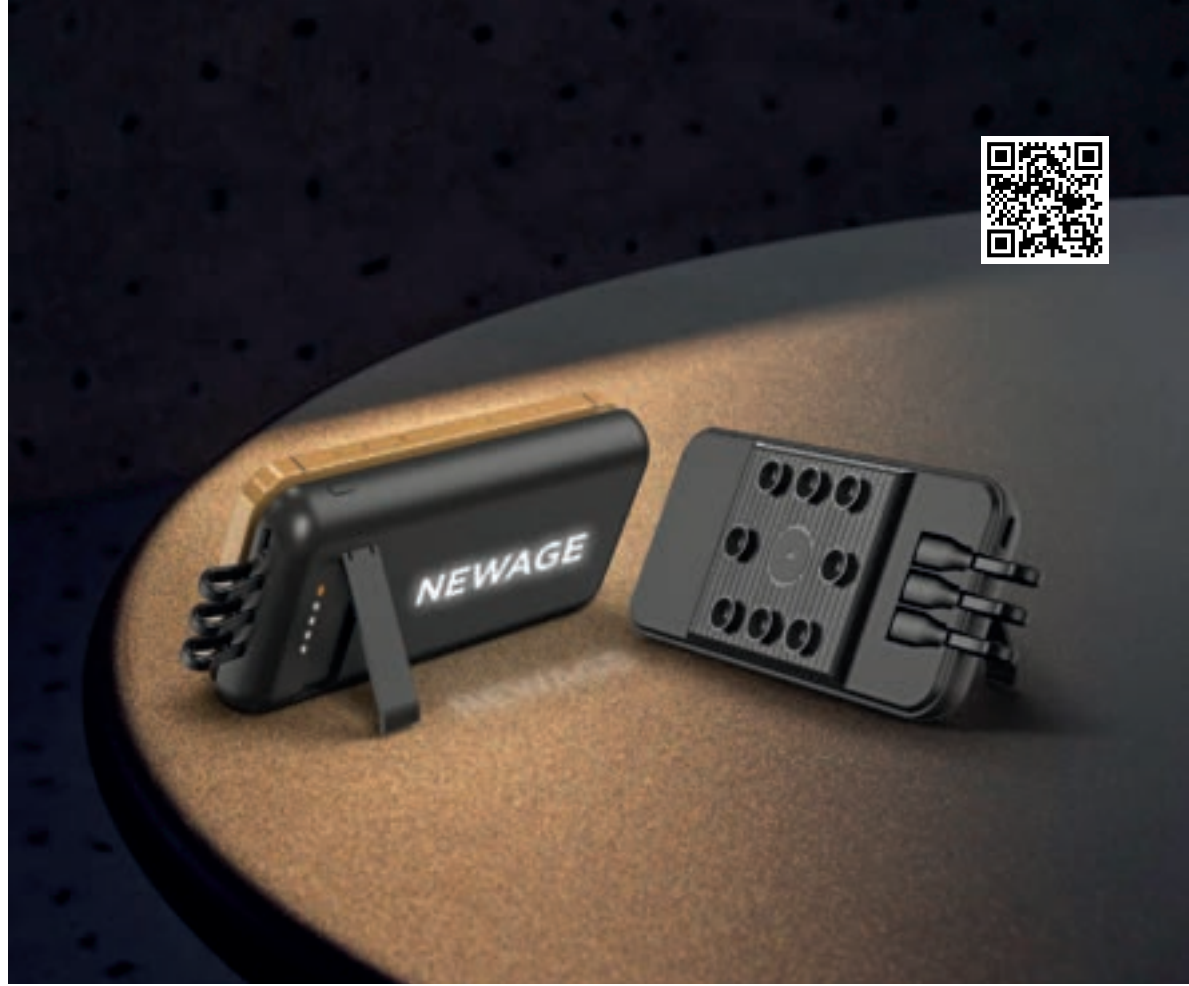

## Üzümlü

Powerbank

### Teknik Özellikler

Dijital Led Ekran  
Hızlı Şarj (5V-2.1A)  
Micro Kablo  
Plastik Kasa

**Baskı** UV - Serigrafi - Tampon

10.000 mAh

Kablosuz Şarj

233001

233002

## Şarjın Yeni Düzeyi

İşte ayaklı powerbanklerin benzersiz özelliği burada devreye giriyor. Bu cihazlar, alt kısmında ayaklar veya bir stand bulundurlar. Bu stand, cihazınızı yatay veya dikey olarak tutmanıza olanak tanır. Özellikle video izlerken veya video görüşmeleri yaparken çok işe yarar.