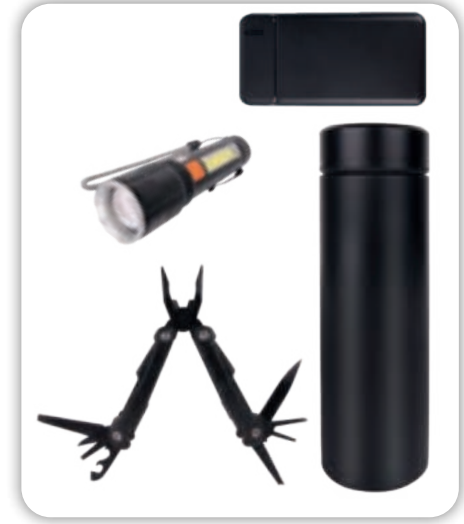

Avci

Hediyelik Set

Baskı Lazer - UV
Serigrafi

940101

500 ml Termos - 20.000 mAh Powerbank - Çok Fonksiyonlu Çakı - 4 Modlu Şarj Edilebilir Led El Feneri